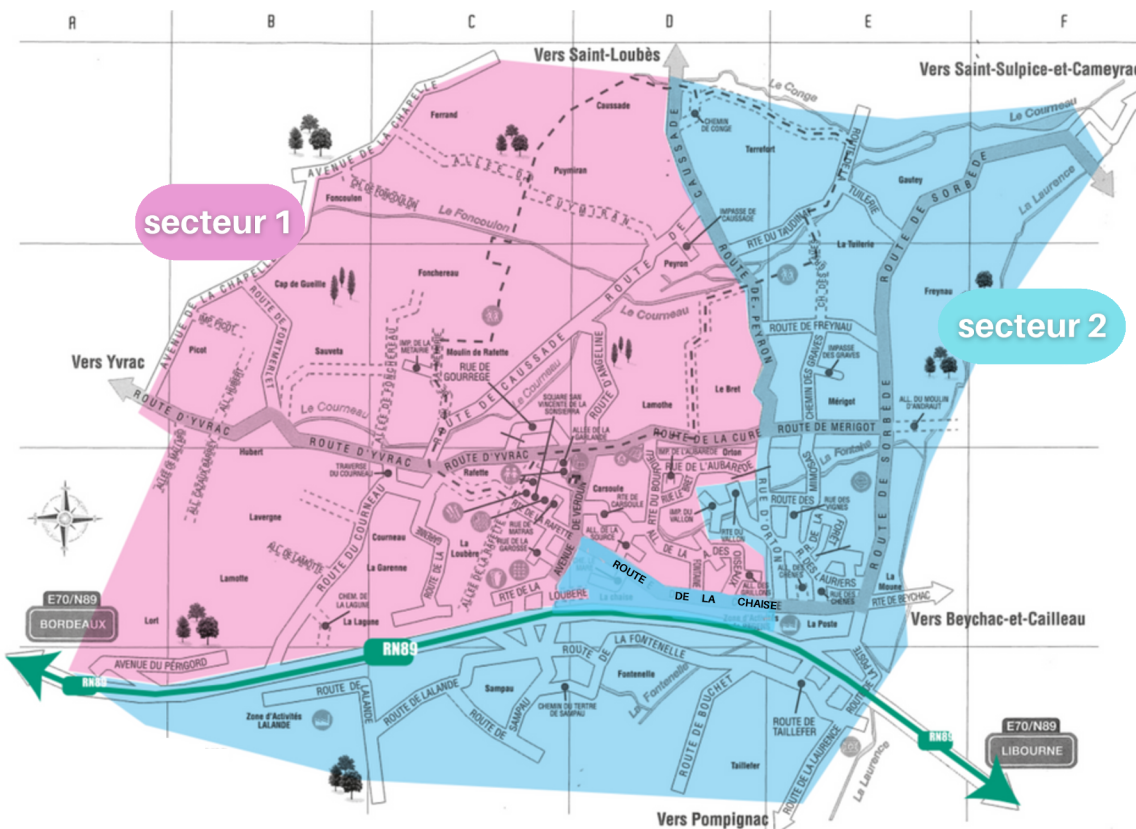

[www.montussan.fr](http://www.montussan.fr)

ATTENTION LE JOUR DE COLLECTE SELECTIVE CHANGE A  
COMPTER DU 20 JANVIER 2025.

Votre bac vert sera collecté le JEUDI MATIN.

Merci de sortir vos bacs la veille au soir et de les rentrer après la collecte.

# COLLECTE SÉLECTIVE 2025

SEMAINE IMPAIRE  
secteur 1

SEMAINE PAIRE  
secteur 2

JANVIER

2  
16  
30

9  
23

FEVRIER

6  
20

AOUT

7  
21

14  
28

SEPTEMBRE

4  
18

11  
25

OCTOBRE

2  
16  
30

9  
23

NOVEMBRE

6  
20

13  
27

DECEMBRE

4  
18

11  
25\*

JANVIER 2026